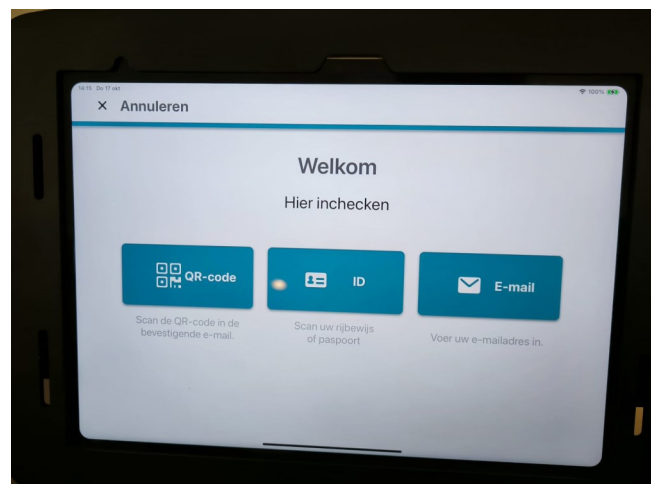

Wegens hogere veiligheidseisen is er een extra toegangspoort geplaatst. Je dient je eerste te registreren op de kiosk.

Klik op check-in

Wanneer jouw bezoek vooraf werd ingepland en wij jou dus reeds registreerden als bezoeker, dan ontvang je per e-mail een QR-code. Kies hier dan voor 'QR-code'

Indien jouw bezoek niet vooraf werd ingepland, dan registreer je je met jouw identiteitskaart of rijbewijs.

Na het invullen van jouw gegevens, zal er een foto worden genomen en kan je de sticker uitprinten.

Deze sticker laat je scannen aan de toegangspoort.

Hou jouw sticker bij tijdens jouw bezoek, je hebt deze sticker nodig bij het vertrek na jouw bezoek aan diezelfde toegangspoort.