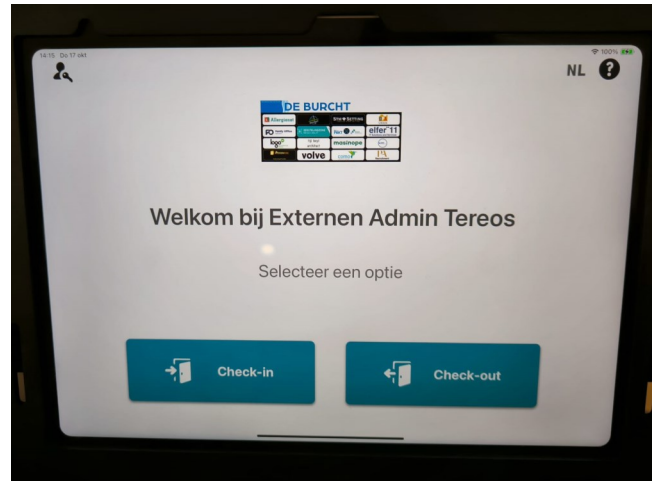

Wegens hogere veiligheidseisen is er een extra toegangspoort geplaatst. Je dient je eerste te registreren op de kiosk.

Klik op check-in

Wanneer jouw bezoek vooraf werd ingepland en wij jou dus reeds registreerden als bezoeker, dan ontvang je per e-mail een QR-code. Kies hier dan voor 'QR-code'

Indien jouw bezoek niet vooraf werd ingepland, dan registreer je je met jouw identiteitskaart of rijbewijs.

Na het invullen van jouw gegevens, zal er een foto worden genomen en kan je de sticker uitprinten.

Deze sticker laat je scannen aan de toegangspoort.

Hou jouw sticker bij tijdens jouw bezoek, je hebt deze sticker nodig bij het vertrek na jouw bezoek aan diezelfde toegangspoort.